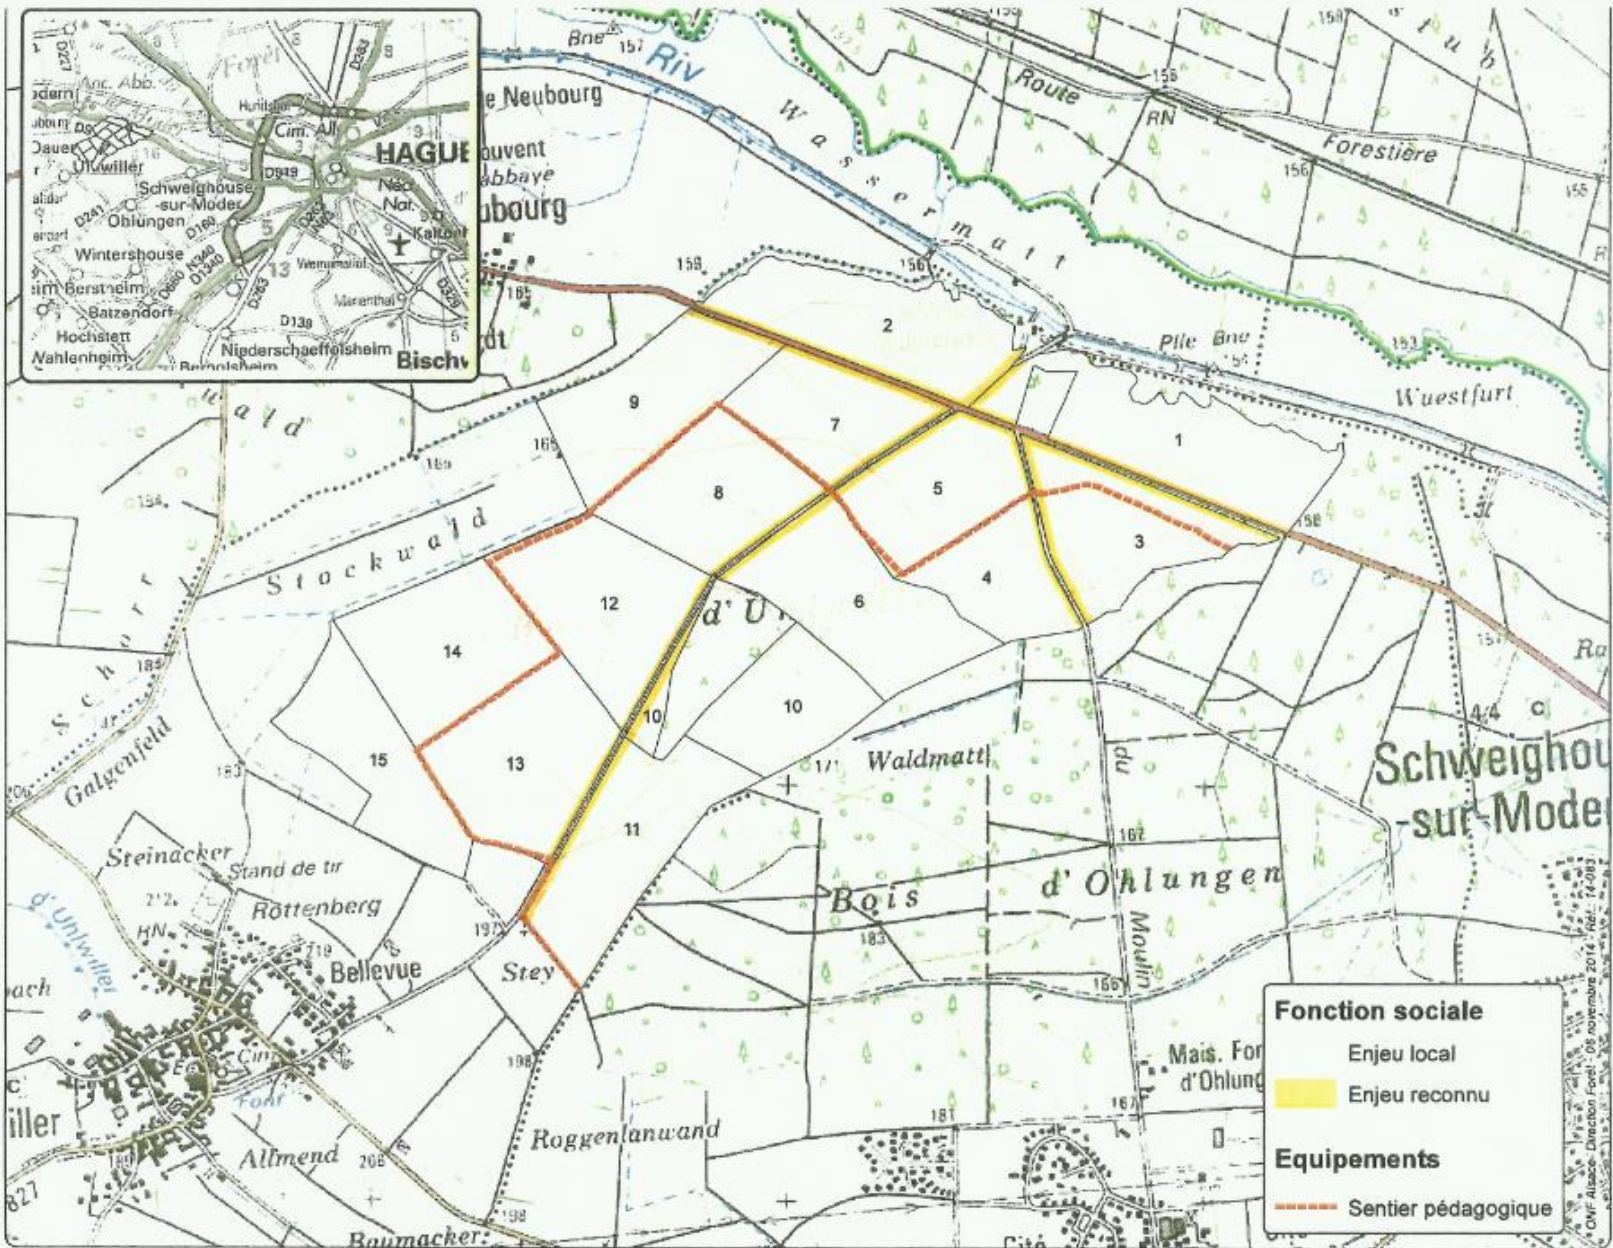

AGENCE
NORD-ALSACE

Forêt communale de Uihwiller
185 ha 10 a
Enjeux paysagers

Echelle: 1:15 000

IGN: Scanreg-2010
Scan25-2006

ONF Alsace - Direction Forêt - 06 novembre 2014 - Ref: 14-2083